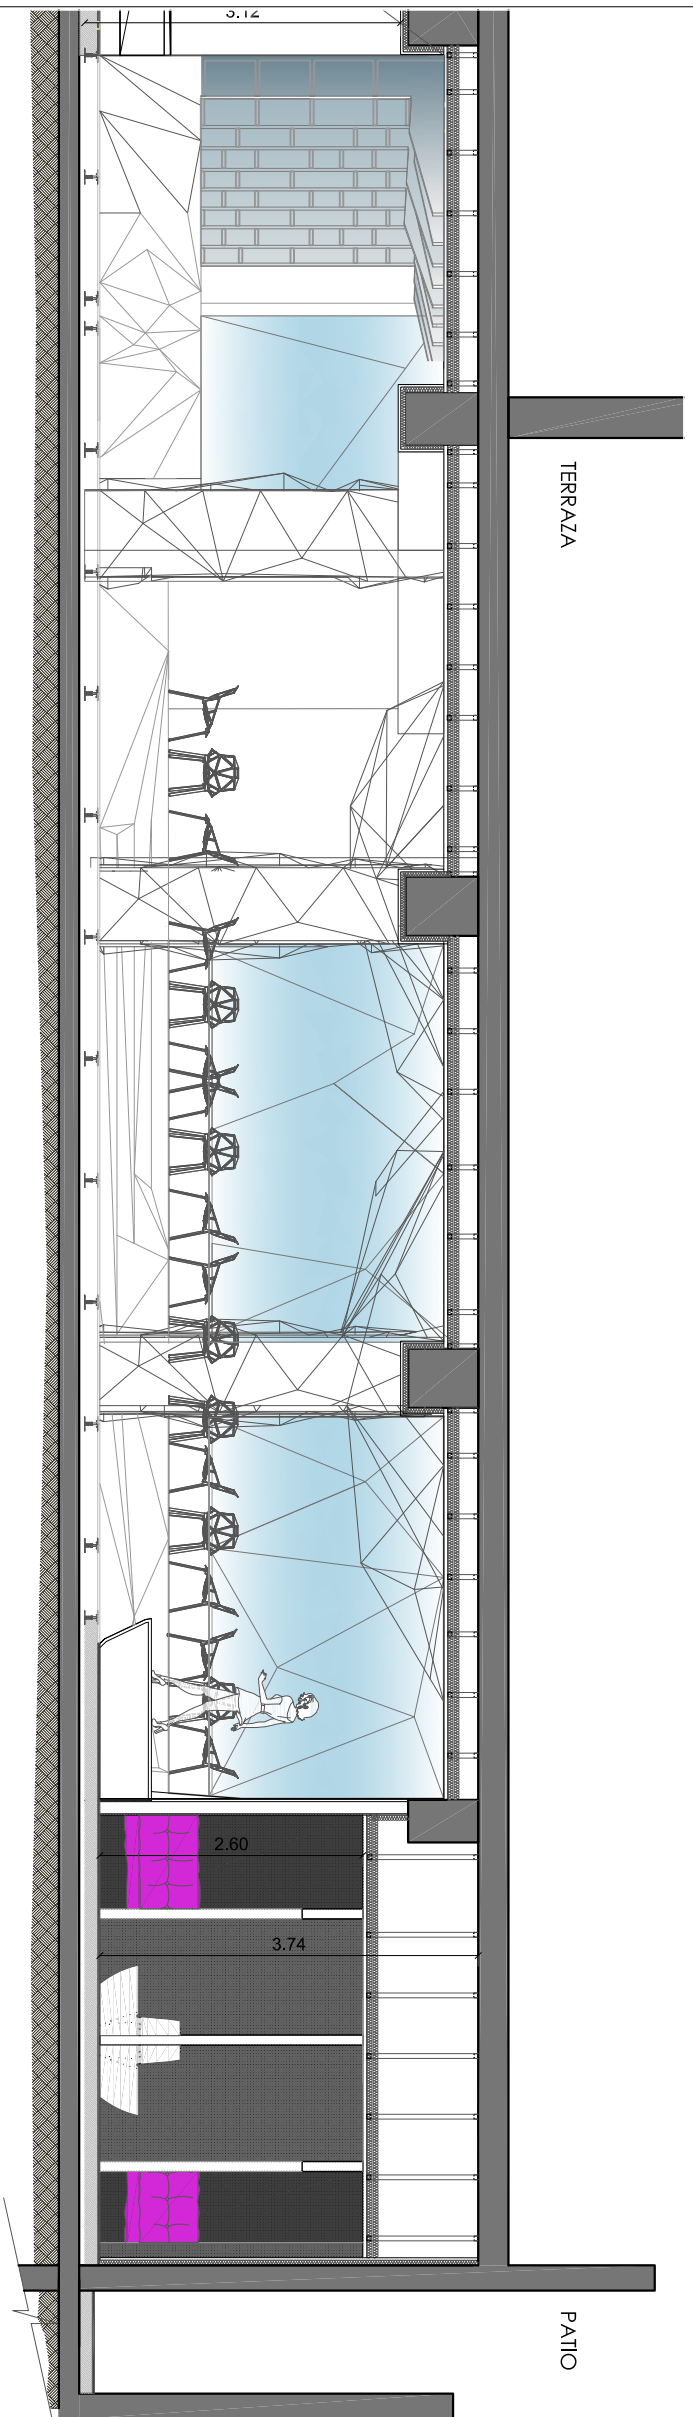

SECCIÓN D-D'

PROMOTOR: _____

PROYECTO BÁSICO _____

LOCAL SHOWROOM _____

EMPLAZAMIENTO:
CARRER ALFONS XII, 8
BARCELONA, ESPAÑA

ARQ05

PLANO:
SECCIÓN D-D'

EXP N° 0000

ESCALA A2/A3: 1:50/1:175

FECHA: 20.01.2016

MODIFICADO:

Nº:Proyectos/Proyectos abiertos/2015_Local Showroom, Barcelona

LUIS TEJERO
ARQUITECTES ASSOCIATS